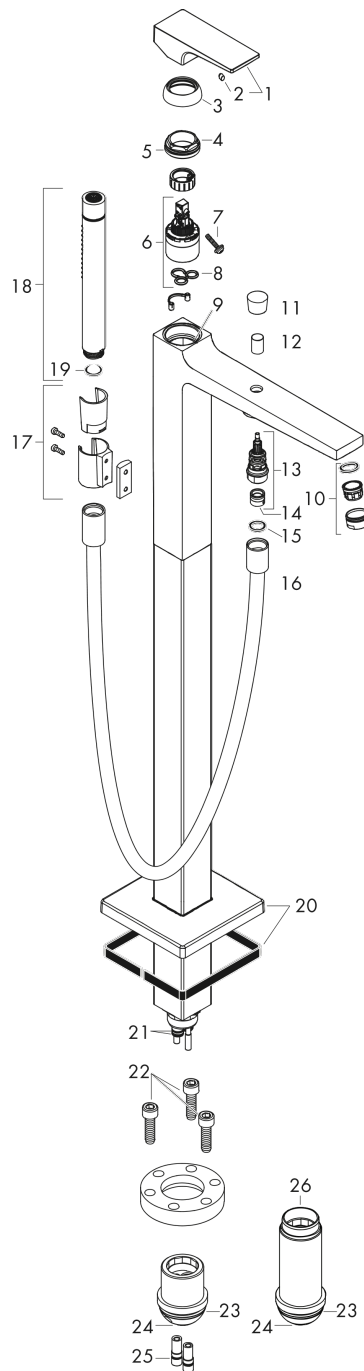

### Beschrijving

- voorsprong uitloop 235 mm
- straalsoort mengkraan: Normale straal
- straalsoort handdouche: Regen, MonoRain
- maximale doorstroomhoeveelheid bij 3 bar: 20 l/min
- keramisch kardoes
- SafetyFunctie instelbare heetwaterbegrenzing
- omstelling met automatische reset
- inbouwdeel

### Maattekening

**Metropol**  
**ééngreeps badmengkraan vloergemonteerd met rechte greep**  
 Oppervlakte finish: **mat zwart** Artikelnummer: **32532670**

**Doorstroomdiagram**

**Metropol**  
**ééngreeps badmengkraan vloergemonteerd met rechte greep**  
 Oppervlakte finish: **mat zwart**    Artikelnummer: **32532670**

**Explosietekening**

Bouwjaar: >07/20

**Metropol**  
**ééngreeps badmengkraan vloergemonteerd met rechte greep**  
 Oppervlakte finish: **mat zwart** Artikelnummer: **32532670**

### Reserveonderdelenlijst

Bouwjaar: >07/20

Regel	Beschrijving	Artikelnummer	Prijs incl. BTW	VE
1	greep	93075670	-	1
2	greepstop	96338000	-	1
3	afdekkap	97406670	-	1
4	moer	97209000	-	1
5	O-Ring 32x2	98193000	-	1
6	kardoes compl.	92730000	-	1
7	borgschroef	95140000	-	1
8	dichting	95008000	-	1
9	O-ring 35x2	92604000	-	1
10	perlator M24x1 (30 l/min)	96512670	-	1
11	trekknop	95284670	-	1
12	huls	97979670	-	1
13	omstelling	97978000	-	1
14	terugslagklep	97980000	-	1
15	dichting	98058000	-	1
16	doucheslang 1,25 m	28282670	-	1
17	douchehouder compl.	96295670	-	1
18	Handdouche	28532XXX	> 252,77 €	-
19	zeefdichting	94246000	-	1
20	rozet	93245670	-	1
21	O-ring 9x1,5	98117000	-	1
22	cilinderkopschroef M10x35	97670000	-	1
23	O-ring 44x2,5	98162000	-	1
24	O-ring 29x3	98371000	-	1
25	O-ring 7x2	98419000	-	1
26	verlengset 60 mm	97686000	-	1
a	Basisset	10452180	-	1