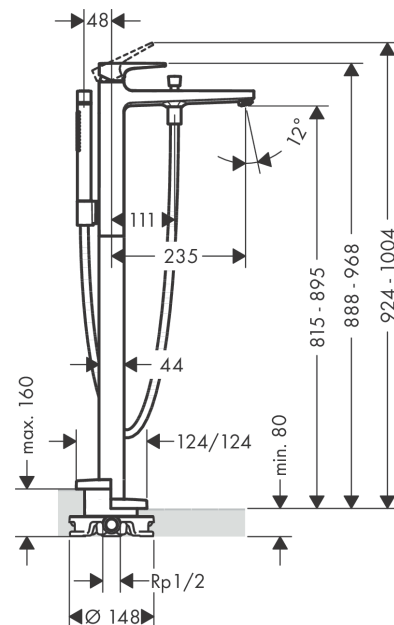

Productfoto

Maattekening